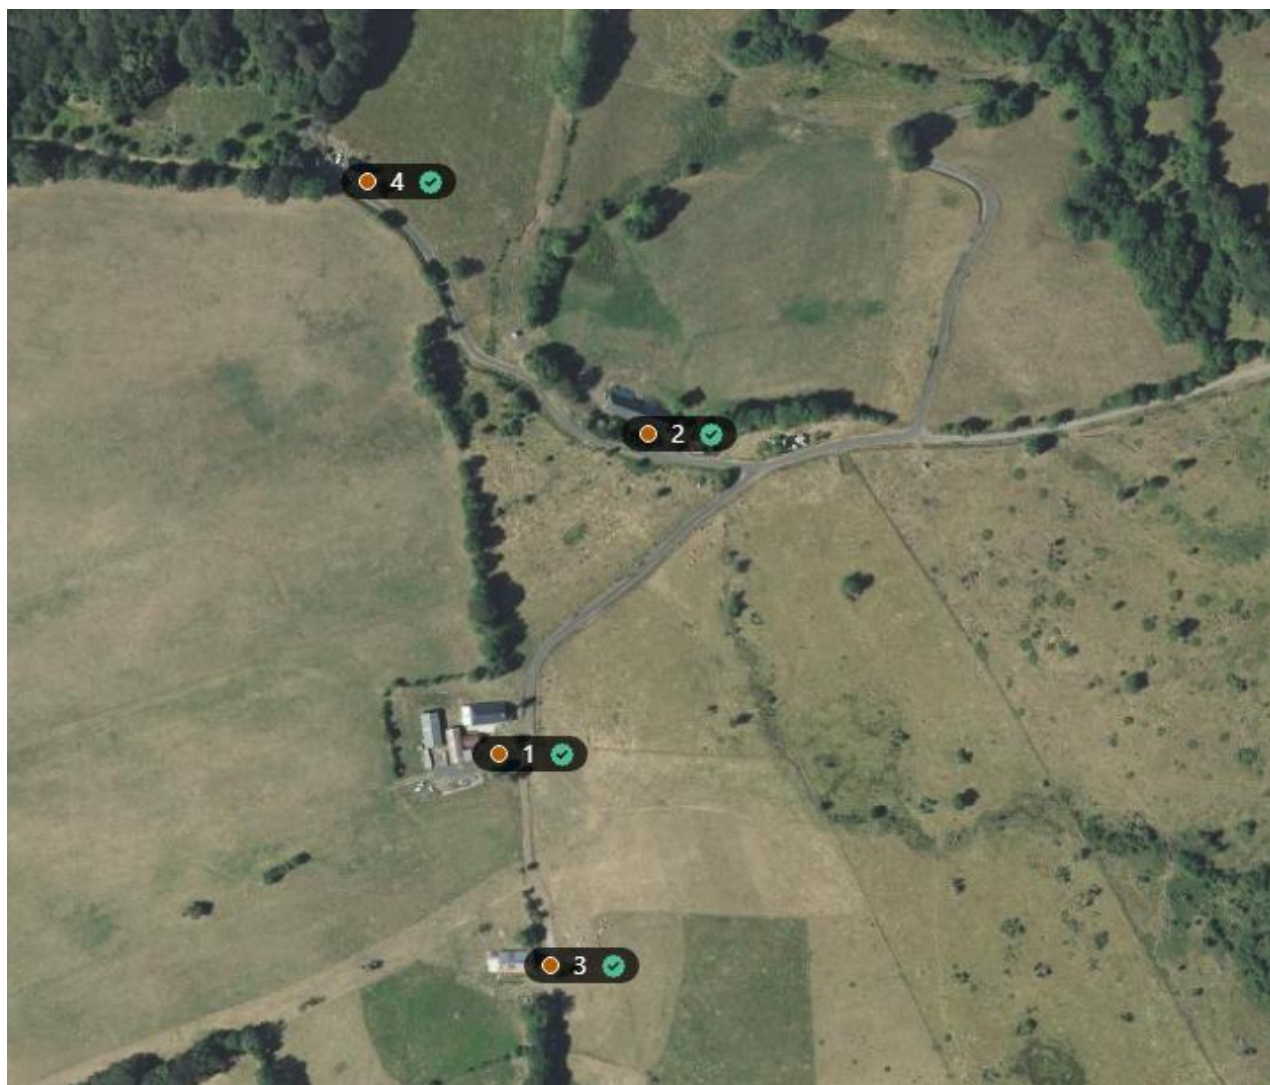

Sud est 2

conseiller référent: Jean-François Guittard

voie	numéros
Chevanel	10
Chomeille	14
Grouffaud	15
La Chaux	4
La Prade	1
Mouillat	3
total	47

Chevanel : 10 numéros

Chomeille : 14 numéros

Grouffaud : 15 numéros

La Chaux : 4 numéros

Mouillat : 3 numéros

Voie à numéro unique